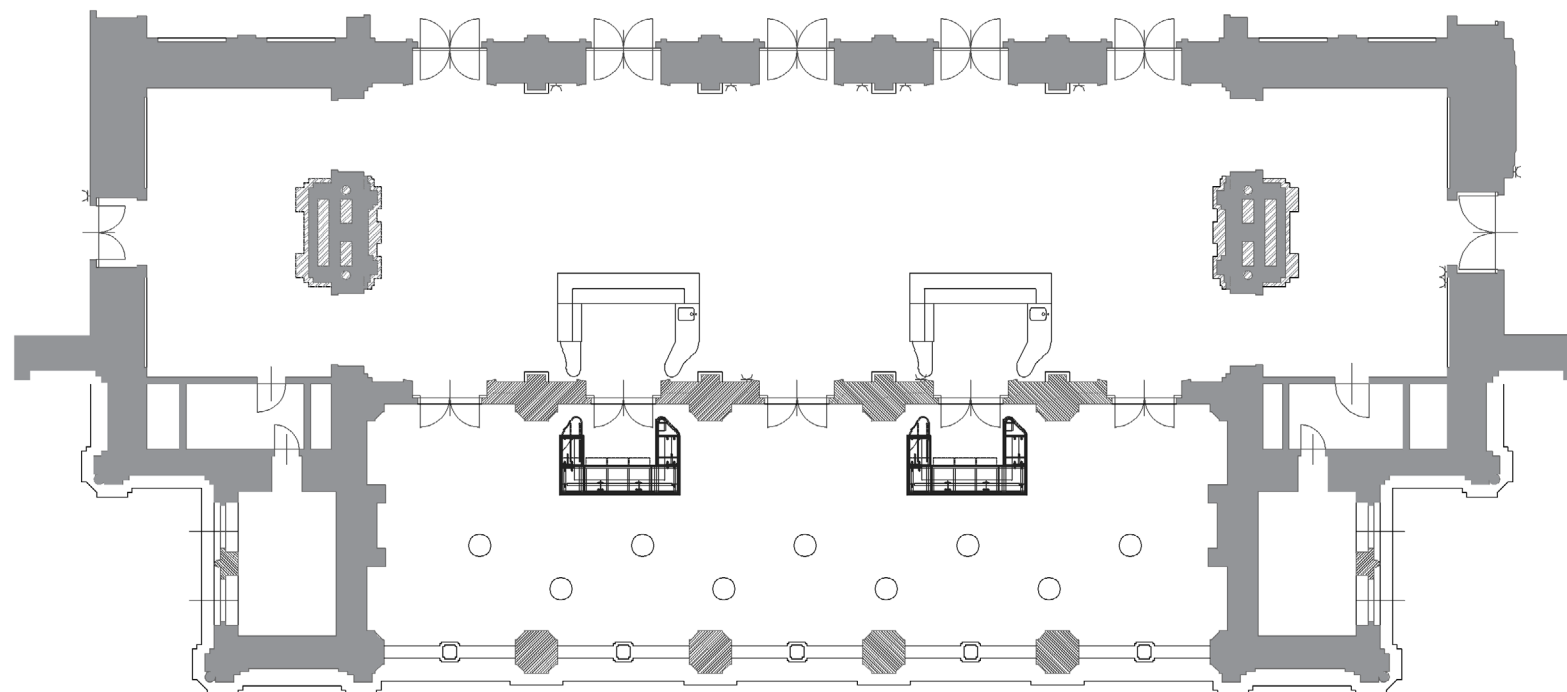

SCHWINDLOGGIA

Gala
→ max. 60 PAX

Stehempfang
→ max. 50 PAX

L 22,7 m | B 6,4 m | H 5 m | Fl 139 m²

SCHWINDLOGGIA

Gala
→ max. 60 PAX

Stehempfang
→ max. 50 PAX

L 22,7 m | B 6,4 m | H 5 m | Fl 139 m²