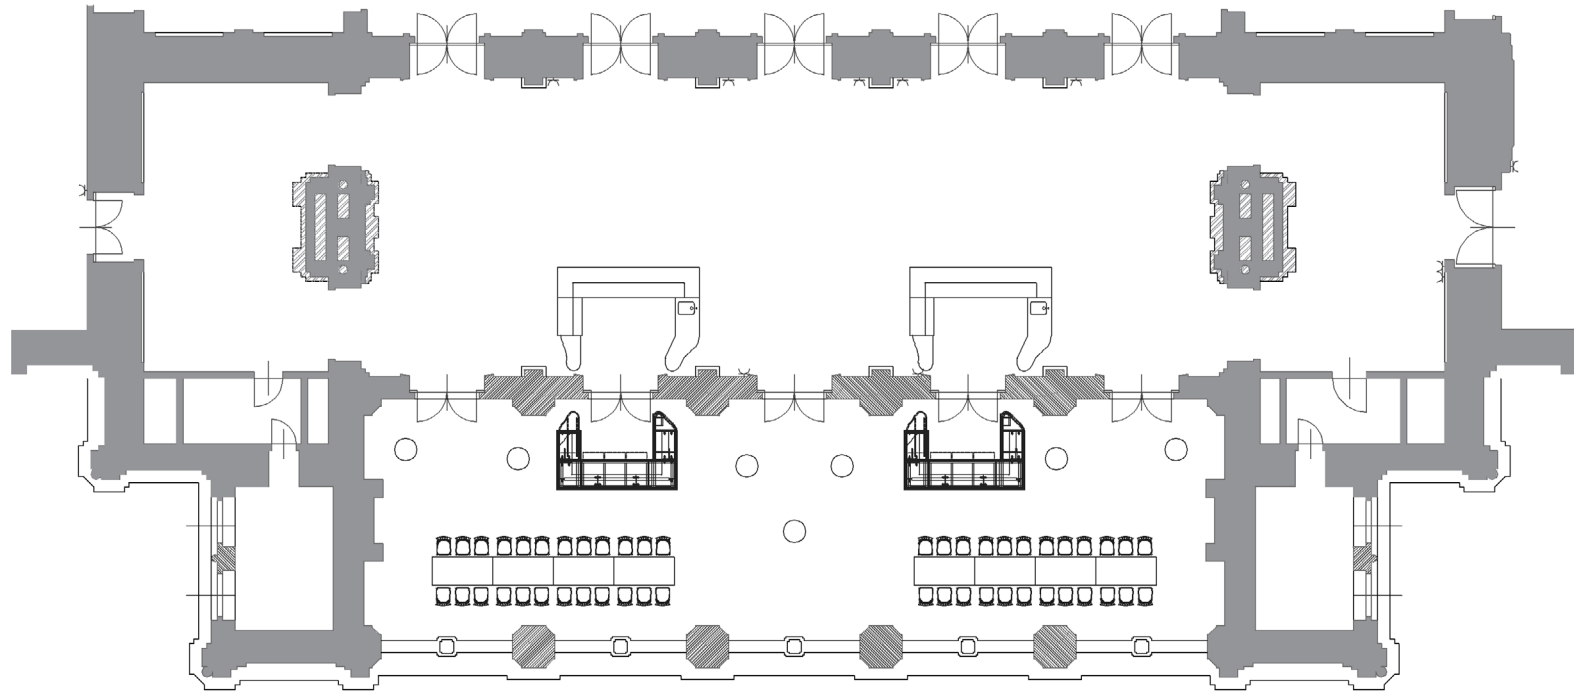

SCHWINDLOGGIA

Gala
→ max. 60 PAX

Stehempfang
→ max. 50 PAX

L 22,7 m | B 6,4 m | H 5 m | Fl 139 m²

SCHWINDLOGGIA

Gala
→ max. 60 PAX

Stehempfang
→ max. 50 PAX

L 22,7 m | B 6,4 m | H 5 m | Fl 139 m²